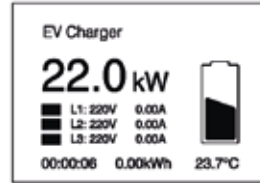

Uso Recomendado  
**Residencial**

Interfaz de Usuario  
**Pantalla LCD Color**

Tipo de Conector  
**Socket/Cable**  
Tipo 1 | Tipo 2 | GBT

Operabilidad  
**APP de usuario**

Potencia por Puerto  
**22 kW**

## Especificaciones Técnicas

Capacidad de carga	22kW
Voltaje alimentación	Corriente trifásica 400 V AC
Intensidad	32 A (Regulable a otros valores por APP)
Frecuencia (Hz)	47~63Hz
Áreas de uso	Interior y Exterior
Indicación/interacción	Pantalla a color - LCD 3.5 in (visualización de parámetros de carga: estado, potencia, intensidad, voltaje, tiempo y energía) LED para visualizar estado
Autenticación/activación	Carga libre, App (App gratuita smartphone iOS®/Android™)
Autenticación RFID	Opcional
Número de puntos de carga	1
Conector	Socket: Tipo 2 (IEC 62196-2) Con cable: Tipo 2 (IEC 62196-2) o Tipo 1 (SAE J1772) o o GBT (GB/T 20234). Dispositivo soporte para el conector incluido
Longitud del cable	5,5 m
Protocolo comunicación	Opcional OCPP 1.6J
Grado de protección	IP66
Clase de protección (resistencia al impacto)	IK10 (pantalla IK08)
Temperatura de servicio	Entre -20 °C e +65 °C
Humedad del aire	Entre el 5 % y 95 %
Temperatura de almacenamiento	Entre -30 °C y +80 °C
Altura de trabajo sobre el nivel del mar	2.000 m
Material de la carcasa	ABS y aleación de policarbonatos
Peso	4 kg (versión sin cable) / 6,4 kg (versión con cable fijo)
Dimensiones cargador (L x W x H)	200 mm x 300 mm x 70mm
Dimensiones de embalaje (A x P x A)	270 mm x 420 mm x 270 mm
Consumo propio standby	8 W
Modo de carga	Modo 3 según IEC 61851
Clase de protección eléctrica	1
Proteccion contra cortocircuitos y sobrecorriente	Si
Protección contra contactos indirectos	RCD Tipo A sensibilidad de 30 mA (+6mA DC)
Protección contra sobretensión integrada	Según IEC 61851-21-2:2018 (ESD/Surge/Burst)
Medición del consumo	Medición de consumo incluida
Comunicación	Bluetooth y wifi
Balanceo dinámico de carga	Opcional
Instrucciones de funcionamiento	Manual de operación impreso incluido en el equipo